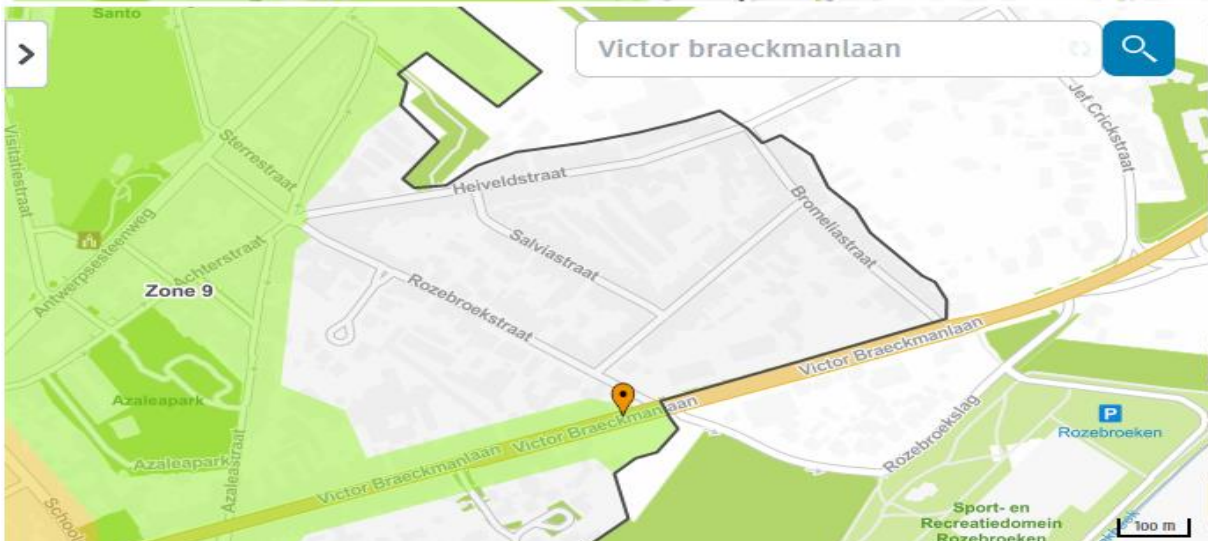

Parkeerzones in en rond de Halvemaanstraat

Van maandag t.e.m. zaterdag (niet op zon- en feestdagen) ✕				
9 TOT 19U	ROOD	ORANJE	GEEL	GROEN
1 uur	2,50	1,50	1,50	0,80
2 uur	6,00	3,00	3,00	1,60
3 uur	10,00	4,50	4,50	2,40
Dagtarief (24u)	Niet mogelijk	6,00	Niet mogelijk Max 5 u / 7,5 euro	3,00
NA 19U	ROOD (tot 23u)	ORANJE (tot 23u)	GEEL	GROEN
1 uur	1,50	1,00	Gratis	Gratis
2 uur	3,00	2,00	Gratis	Gratis
3 uur	4,50	3,00	Gratis	Gratis
4 uur	6,00	4,00	Gratis	Gratis

Park & ride Oostakker

- 200 plaatsen
- Gratis
- Bereikbaar via R4: afrit 3 Oostakker, daarna via N70 (Antwerpsesteenweg) richting Gent
- Verder verplaatsen met openbaar vervoer: Bus 17, 18, 76, 77, 78. Uurregeling staat online op www.delijn.be
- 10 Trapido deelfietsen
- Geen overdekte fietsenstalling