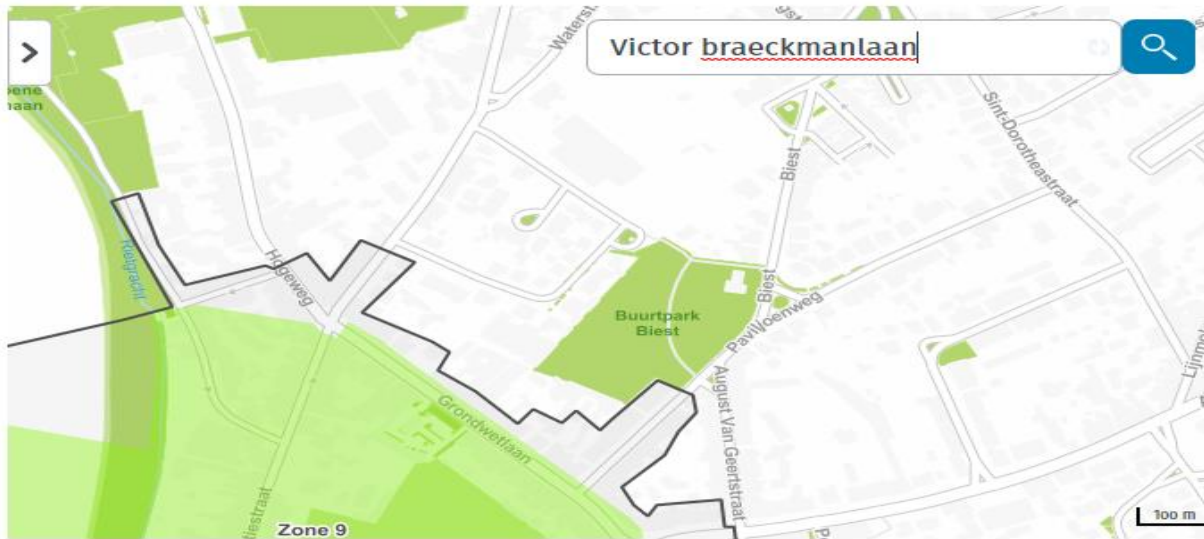

Parkeerzones in en rond de Halvemaanstraat

Van maandag t.e.m. zaterdag (niet op zon- en feestdagen) ✕				
9 TOT 19U	ROOD	ORANJE	GEEL	GROEN
1 uur	2,50	1,50	1,50	0,80
2 uur	6,00	3,00	3,00	1,60
3 uur	10,00	4,50	4,50	2,40
Dagtarief (24u)	Niet mogelijk	6,00	Niet mogelijk Max 5 u / 7,5 euro	3,00
NA 19U	ROOD (tot 23u)	ORANJE (tot 23u)	GEEL	GROEN
1 uur	1,50	1,00	Gratis	Gratis
2 uur	3,00	2,00	Gratis	Gratis
3 uur	4,50	3,00	Gratis	Gratis
4 uur	6,00	4,00	Gratis	Gratis

Parkeren in de witte zone is gratis. Van daaruit wandel je 15 minuten of fiets je 5 minuten naar het Vrij CLB regio Gent (Let op: grijs is bewonerszone).

Het CLB helpt.

Vrij CLB regio Gent

Vrij CLB regio Gent
Halvemaanstraat 96
9040 Sint-Amandsberg
09 277 84 00 – info@vclbgent.be
www.vclbgent.be

Park & ride Oostakker

- 200 plaatsen
- Gratis
- Bereikbaar via R4: afrit 3 Oostakker, daarna via N70 (Antwerpsesteenweg) richting Gent
- Verder verplaatsen met openbaar vervoer: Bus 17, 18, 76, 77, 78. Uurregeling staat online op www.delijn.be
- 10 Trapido deelfietsen
- Geen overdekte fietsenstalling